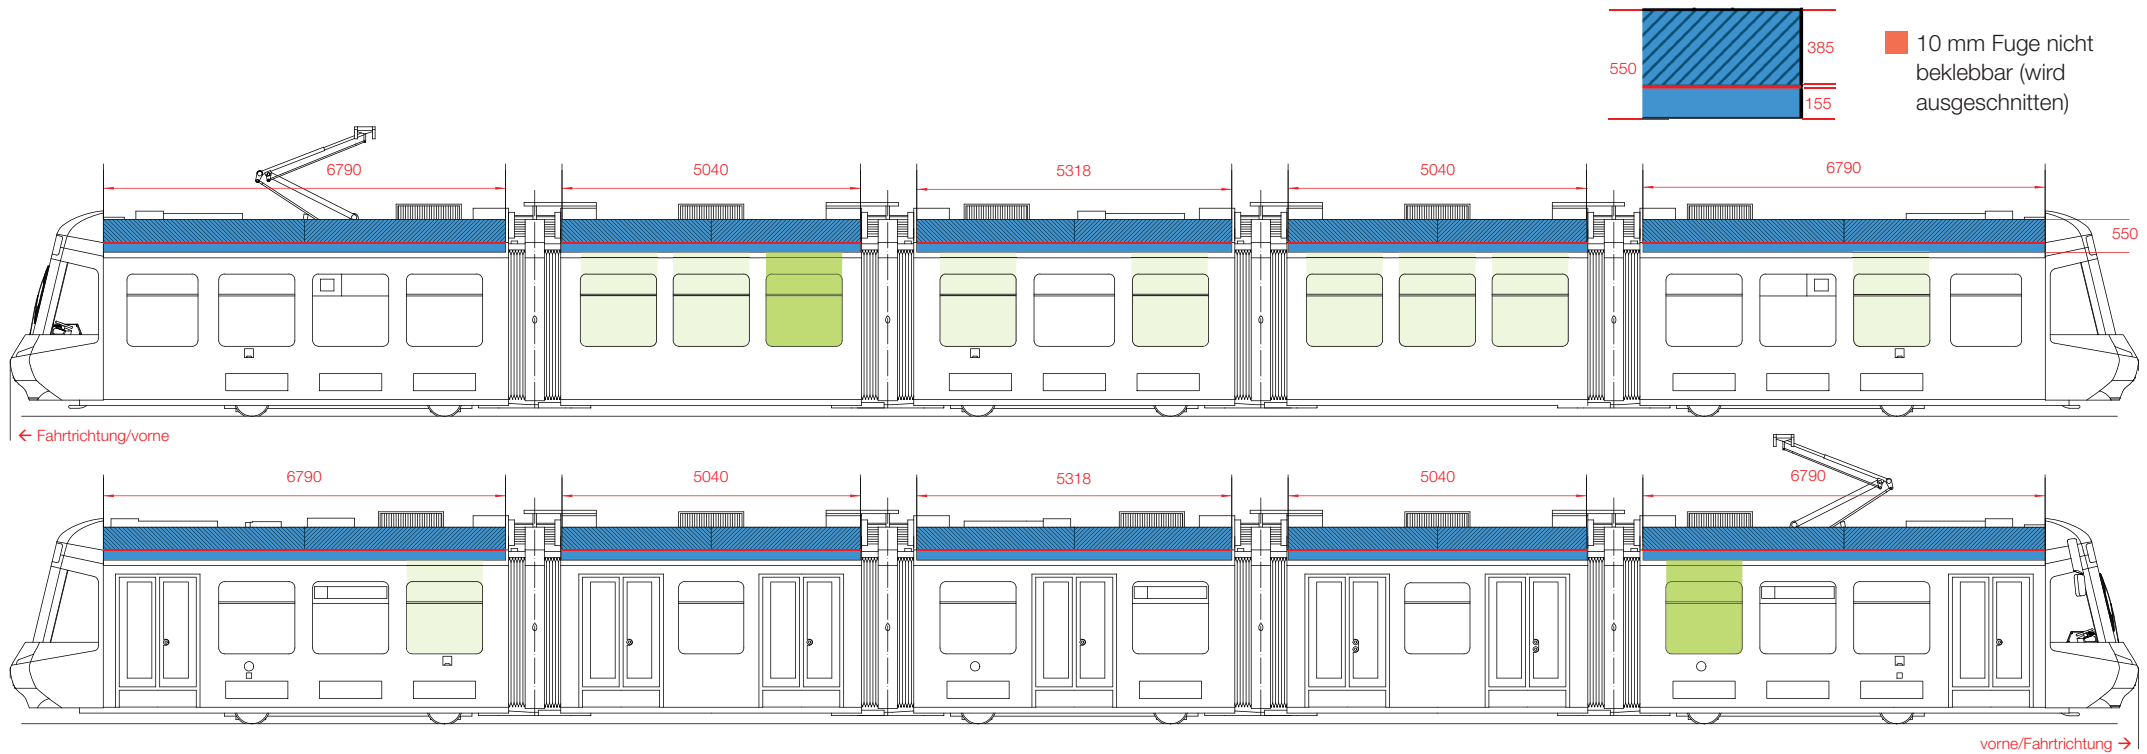

Cobra X-Large

Alle Massangaben in Millimeter

Tramdach

Druckdatenlieferung

- Daten 1:2 bis 1:10 im Illustrator, InDesign oder PDF
- Bild-Auflösung 100 dpi (1:1 gerechnet) oder grösser

	Sichtbare Fläche	Druckformat inkl. Beschnitt
Kabine 1, 5	6790 x 550 mm	6830 x 570 mm
Kabine 2, 4	5040 x 550 mm	5080 x 570 mm
Kabine 3	5318 x 550 mm	5358 x 570 mm

Moving Poster «Cobra»

Druckdatenlieferung

- Daten 1:1 im Illustrator oder InDesign anliefern > Format 1350 x 1605 mm
- Beschnitt auf jeder Seite 20 mm
- Bild-Auflösung 100 dpi (1:1 gerechnet) oder grösser
- Empfohlene Mindestschriftgrösse in der Window-Folie ist 30 mm.

Nur 1 Moving Poster pro Fahrzeugseite. Die Moving Poster dürfen nur auf den grün unterlegten Positionen platziert werden, eine Platzierung auf gegenüberliegenden Fenstern ist nicht gestattet.