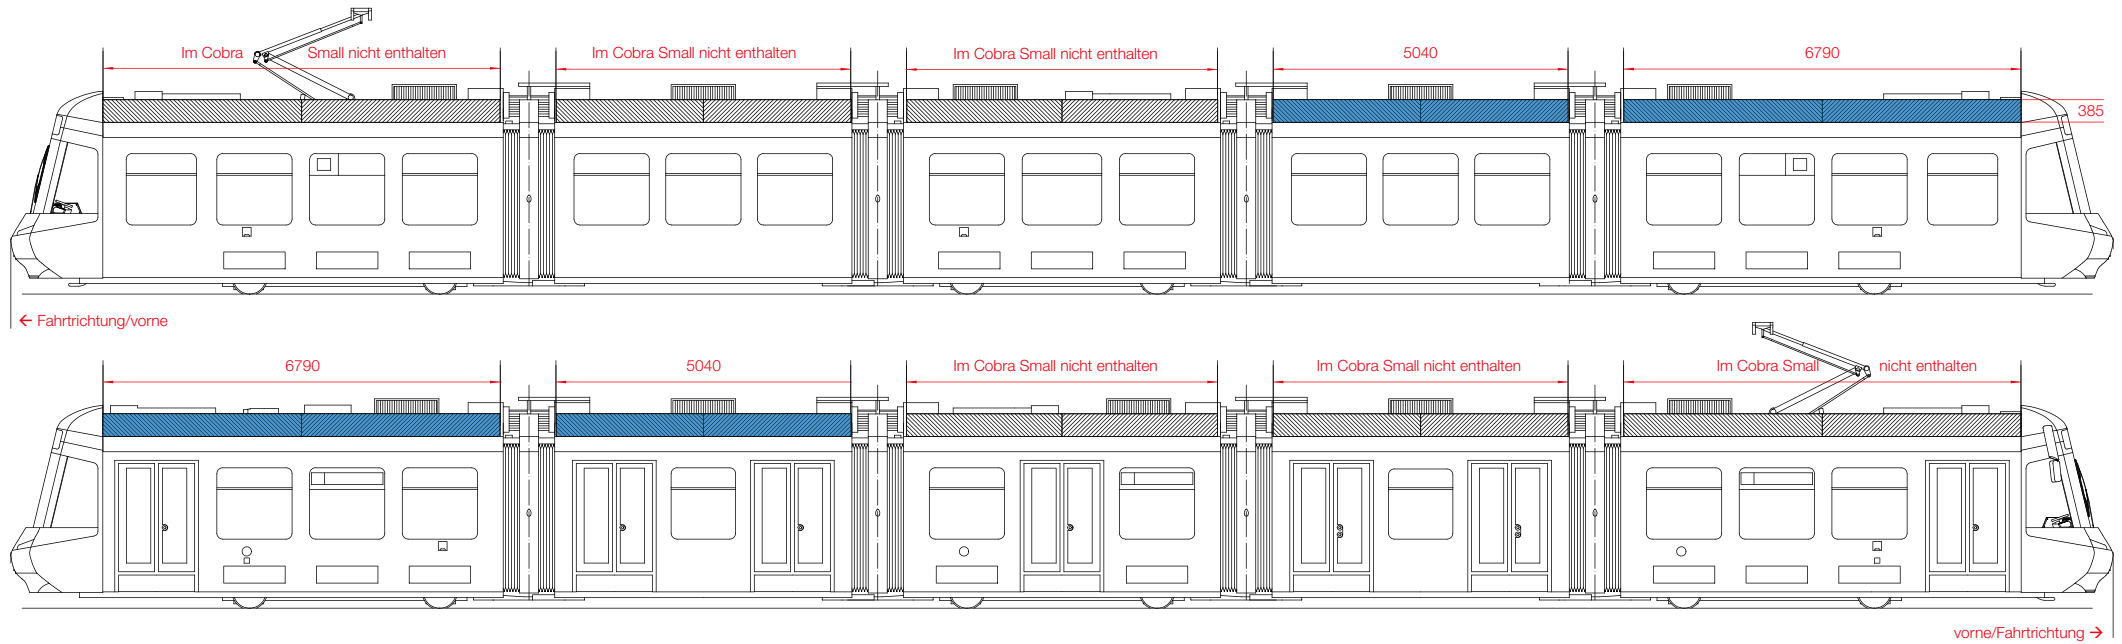

Cobra Small

Alle Massangaben in Millimeter

Tramdach

Druckdatenlieferung

- Daten 1:2 bis 1:10 im Illustrator, InDesign oder PDF
- Bild-Auflösung 100 dpi (1:1 gerechnet) oder grösser

	Sichtbare Fläche	Druckformat inkl. Beschnitt
Kabine 4	5040 × 385 mm	5080 × 405 mm
Kabine 5	6790 × 385 mm	6830 × 405 mm