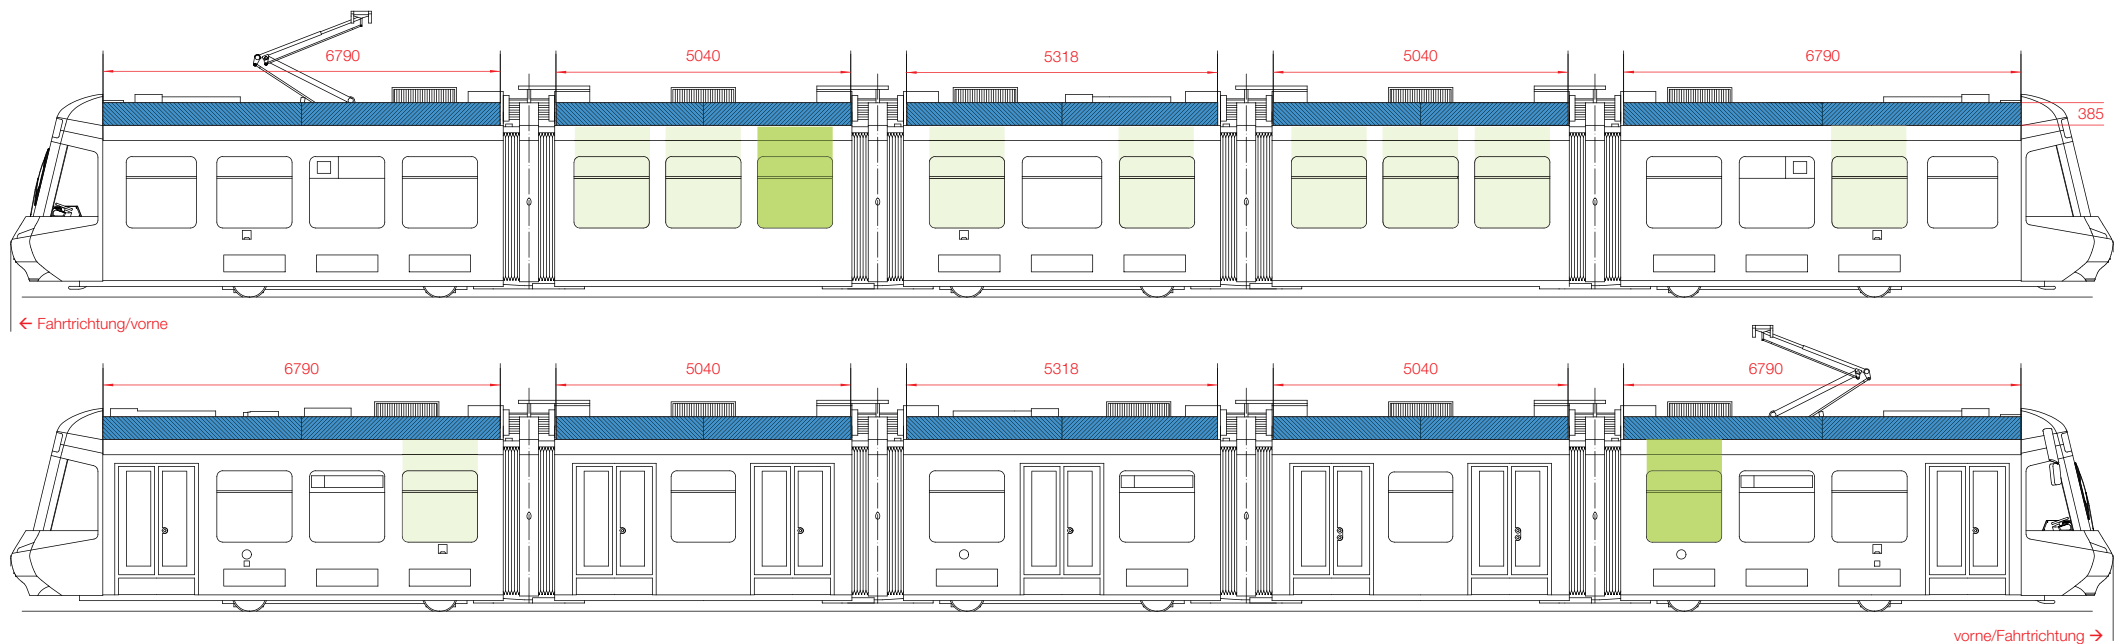

## Tramdach

### Druckdatenlieferung

- Daten 1:2 bis 1:10 im Illustrator, InDesign oder PDF
- Bild-Auflösung 100 dpi (1:1 gerechnet) oder grösser

	Sichtbare Fläche	Druckformat inkl. Beschnitt
Kabine 1, 5	6790 x 385 mm	6830 x 405 mm
Kabine 2, 4	5040 x 385 mm	5080 x 405 mm
Kabine 3	5318 x 385 mm	5358 x 405 mm

## Moving Poster «Cobra»

Nur 1 Moving Poster pro Fahrzeugseite. Die Moving Poster dürfen nur auf den grün unterlegten Positionen platziert werden, eine Platzierung auf gegenüberliegenden Fenstern ist nicht gestattet.