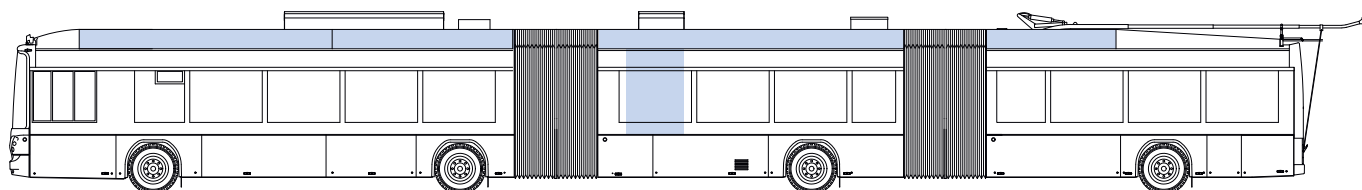

Dachwerbung Trolleybus

Hoch über dem Durchschnitt

Hess-Gelenktrolleybus

Formate

Dach 1'073 × 37 cm/Seite

Moving Poster 116,5 × 164,5 cm/Seite

Genauere Masse auf Anfrage.

Tafeltyp	3 Monate	6 Monate	12 Monate
Dach	2'250.-	3'820.-	5'580.-
Dach, inkl. Moving Poster	6'050.-	11'320.-	20'080.-

Beide Fahrzeugseiten im Preis enthalten (je 1 Dachwerbeträger/Moving Poster).

Dachwerbung Trolleybus

Hoch über dem Durchschnitt

Hess-Doppelgelenk-Trolleybus

Formate

Dach 1'656 × 37 cm/Seite

Moving Poster 116,5 × 164,5 cm/Seite