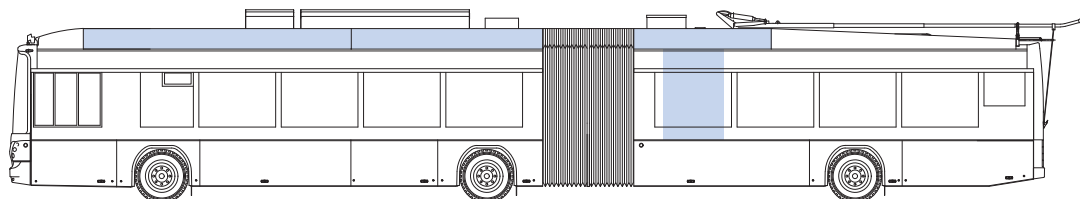

Montage

Termin und Ort: Gemäss Absprache mit den VBZ

Pool

Dachwerbung ist auch in den von den VBZ betriebenen Buslinien der Regionen Oberes Glattal und Limmattal buchbar.

Kontakt

VBZ TrafficMedia: Tel. 044 411 41 23
trafficmedia@vbz.ch

Dachwerbung Trolleybus

Hoch über dem Durchschnitt

Hess-Gelenktrolleybus

Formate

Dach 1'073 × 37 cm/Seite

Moving Poster 116,5 × 164,5 cm/Seite

Genauere Masse auf Anfrage.

Tafeltyp	3 Monate	6 Monate	12 Monate
Dach	2'250.-	3'820.-	5'580.-
Dach, inkl. Moving Poster	6'050.-	11'320.-	20'080.-