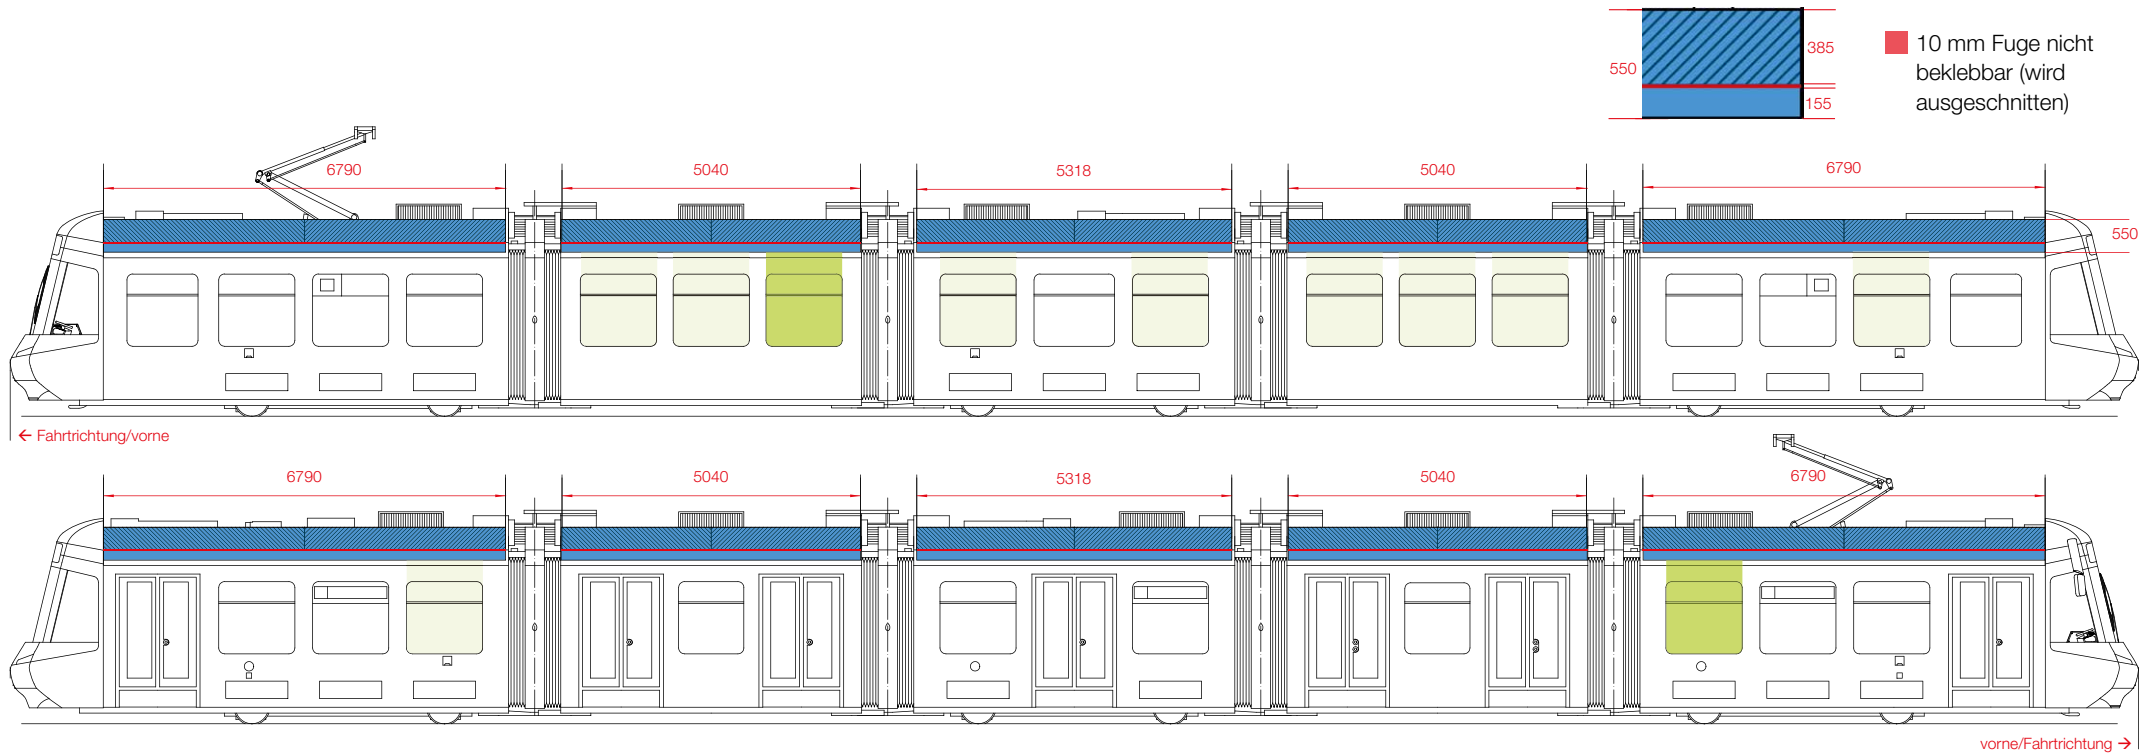

Cobra X-Large

Alle Massangaben in Millimeter

Tramdach

Druckdatenlieferung

- Daten 1:2 bis 1:10 im Illustrator, InDesign oder PDF
- Bild-Auflösung 100 dpi (1:1 gerechnet) oder grösser

	Sichtbare Fläche	Druckformat inkl. Beschnitt
Kabine 1, 5	6790 × 550 mm	6830 × 570 mm
Kabine 2, 4	5040 × 550 mm	5080 × 570 mm
Kabine 3	5318 × 550 mm	5358 × 570 mm

Moving Poster «Cobra»

Druckdatenlieferung

- Daten 1:1 im Illustrator oder InDesign anliefern > Format 1350 × 1605 mm
- Beschnitt auf jeder Seite 20 mm
- Bild-Auflösung 100 dpi (1:1 gerechnet) oder grösser
- Empfohlene Mindestschriftgrösse in der Window-Folie ist 30 mm.

Nur 1 Moving Poster pro Fahrzeugseite.
Platzierung nach Absprache.