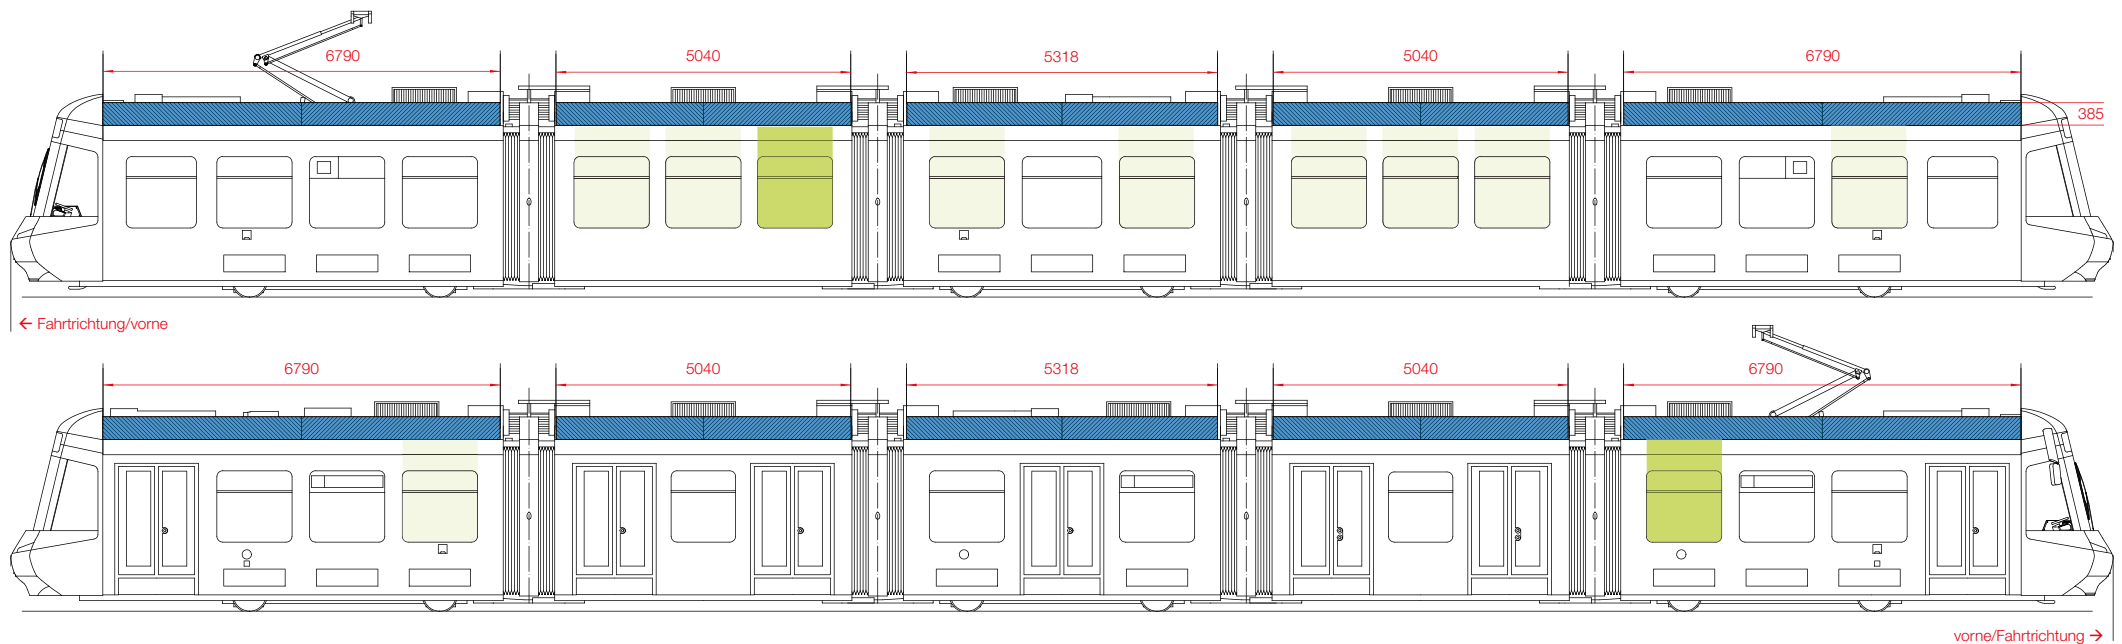

Cobra Large

Alle Massangaben in Millimeter

Tramdach

Druckdatenlieferung

- Daten 1:2 bis 1:10 im Illustrator, InDesign oder PDF
- Bild-Auflösung 100 dpi (1:1 gerechnet) oder grösser

	Sichtbare Fläche	Druckformat inkl. Beschnitt
Kabine 1, 5	6790 × 385 mm	6830 × 405 mm
Kabine 2, 4	5040 × 385 mm	5080 × 405 mm
Kabine 3	5318 × 385 mm	5358 × 405 mm

Moving Poster «Cobra»

Druckdatenlieferung

- Daten 1:1 im Illustrator oder InDesign anliefern > Format 1350 × 1770 mm
- Beschnitt auf jeder Seite 20 mm
- Bild-Auflösung 100 dpi (1:1 gerechnet) oder grösser
- Empfohlene Mindestschriftgrösse in der Window-Folie ist 30 mm.

**Nur 1 Moving Poster pro Fahrzeugseite.
Platzierung nach Absprache.**