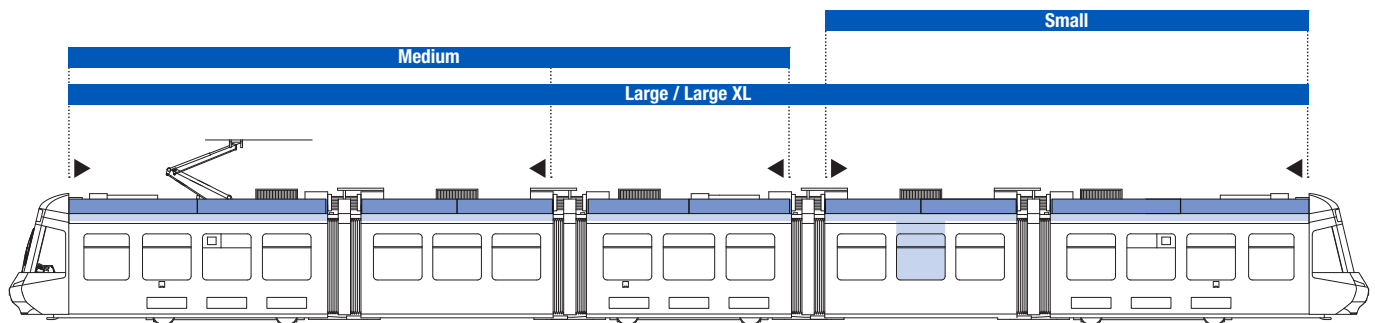

### Formate

Small	1188 × 38,5 cm/Seite
Medium	1715 × 38,5 cm/Seite
Large	2899 × 38,5 cm/Seite
Large XL	2899 × 55 cm/Seite
Moving Poster	116,5 × 170 cm/Seite

Dachwerbeträger beidseitig

Tafeltyp	3 Monate	6 Monate	12 Monate
Small	4'900.–	7'750.–	11'950.–
Medium	6'650.–	10'600.–	16'200.–
Large	10'500.–	17'000.–	26'000.–
Large XL	13'500.–	21'800.–	33'300.–
Medium, inkl. Moving Poster	11'550.–	20'200.–	34'200.–
Large, inkl. Moving Poster	15'400.–	26'600.–	44'000.–
Large XL, inkl. Moving Poster	18'400.–	31'400.–	51'300.–