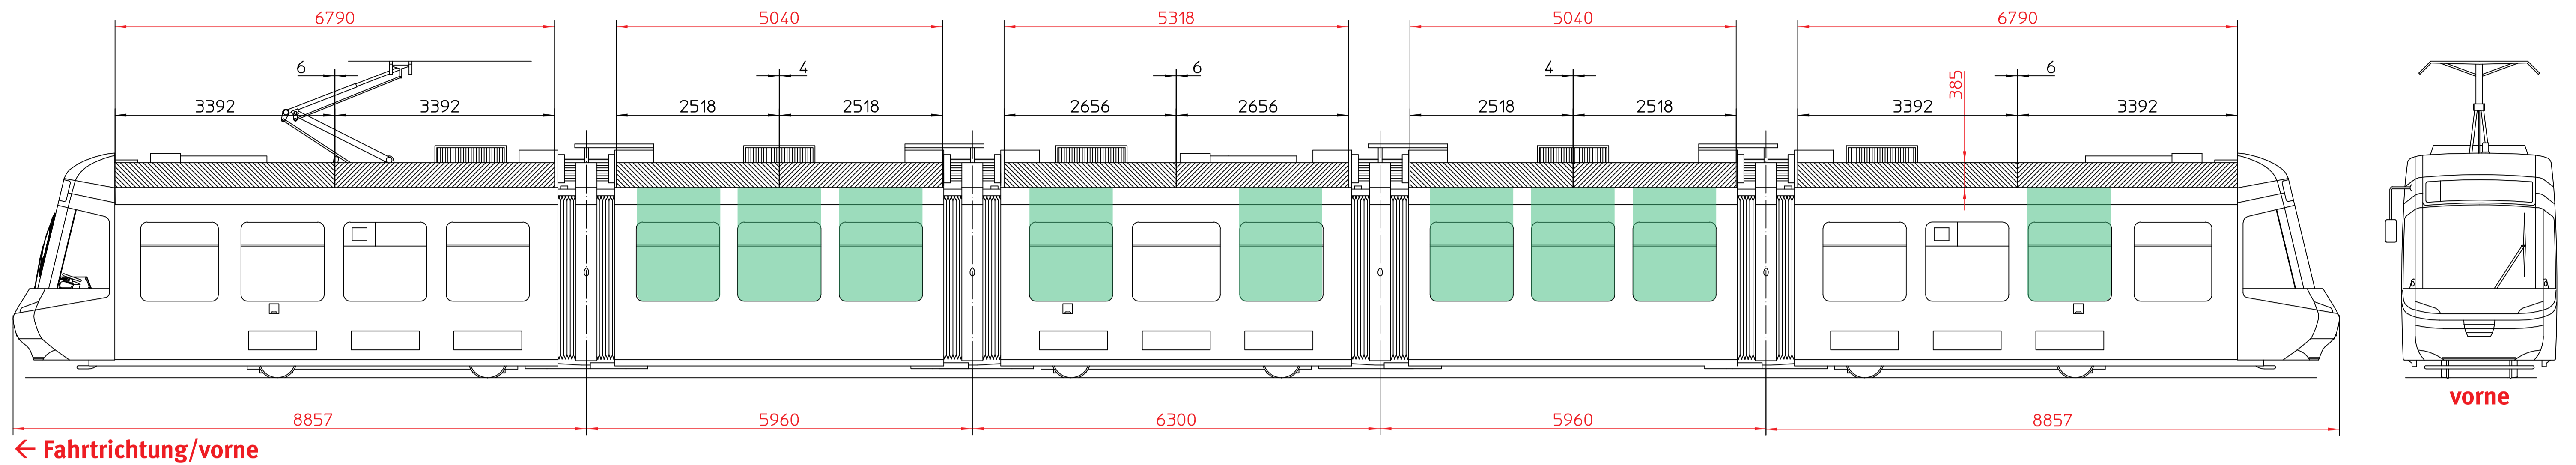

# Cobra | Alle Massangaben in Millimeter

## Druckformate inkl. Beschnitt

**Tramdachtafeln (In der Höhe unten bündig, Beschnitt NUR oben):**

- gross: 6890 x 420 mm
- mittel: 5418 x 420 mm
- klein: 5140 x 420 mm

## Moving Poster «Cobra» 1350 x 1770 mm

- deckende Folie
- Window Folie

### ANLIEFERUNG DRUCKDATEN

- Daten 1:1 in Illustrator oder InDesing anliefern  
 > Druckformat inkl. 20mm Beschnitt: 1390 x 1810 mm
- Beschnitt auf jeder Seite 20 mm
- Bild-Auflösung 100 dpi auf Endformat