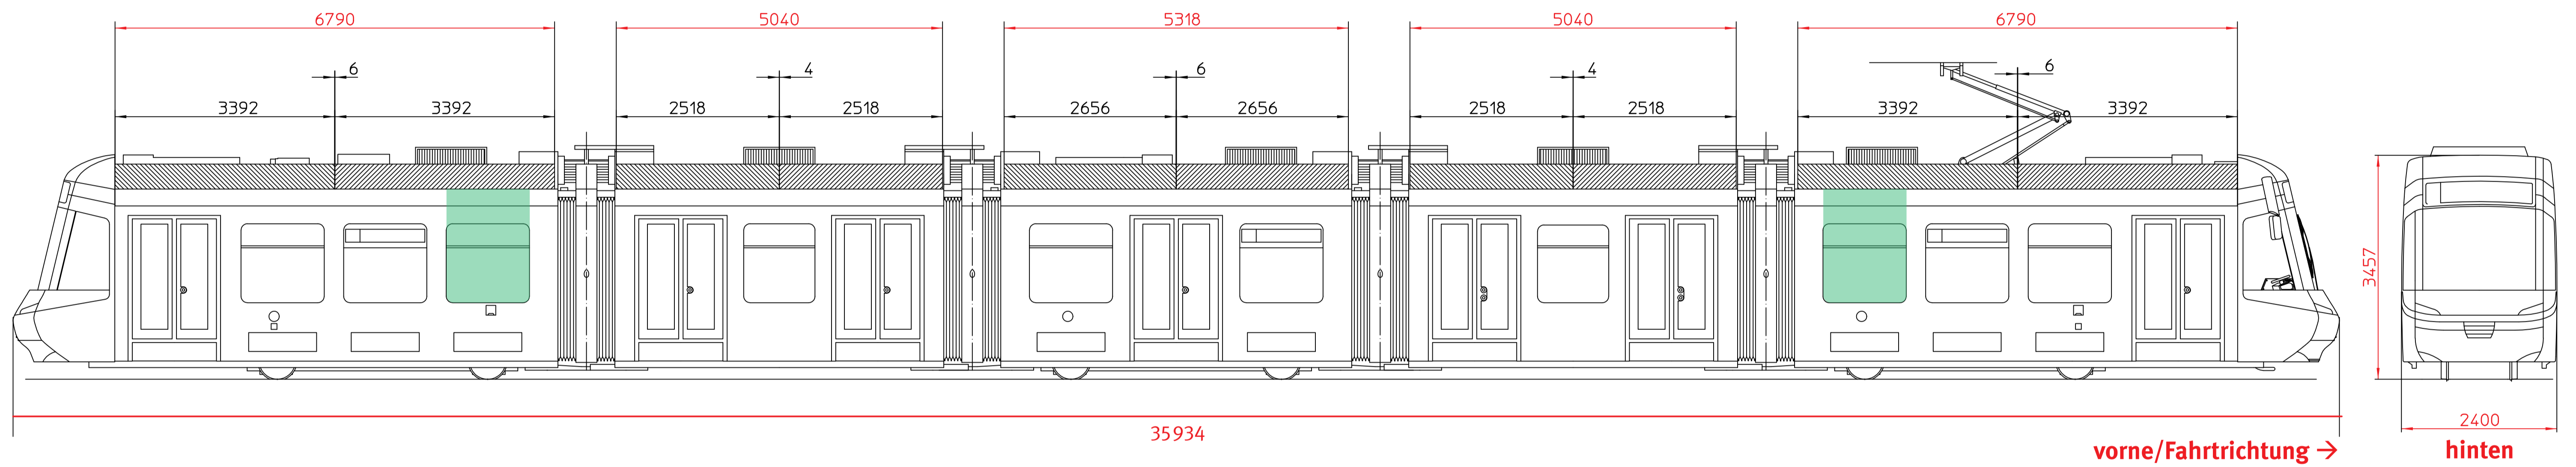

# Cobra | Alle Massangaben in Millimeter

## Druckformate inkl. Beschnitt

**Tramdachtafeln (In der Höhe unten bündig, Beschnitt NUR oben):**

- gross: 6890 x 420 mm
- mittel: 5418 x 420 mm
- klein: 5140 x 420 mm

## Moving Poster «Cobra» 1350 x 1770 mm

- deckende Folie
- Window Folie

### ANLIEFERUNG DRUCKDATEN

- Daten 1:1 in Illustrator oder InDesing anliefern  
 > Druckformat inkl. 20mm Beschnitt: 1390 x 1810 mm
- Beschnitt auf jeder Seite 20 mm
- Bild-Auflösung 100 dpi auf Endformat